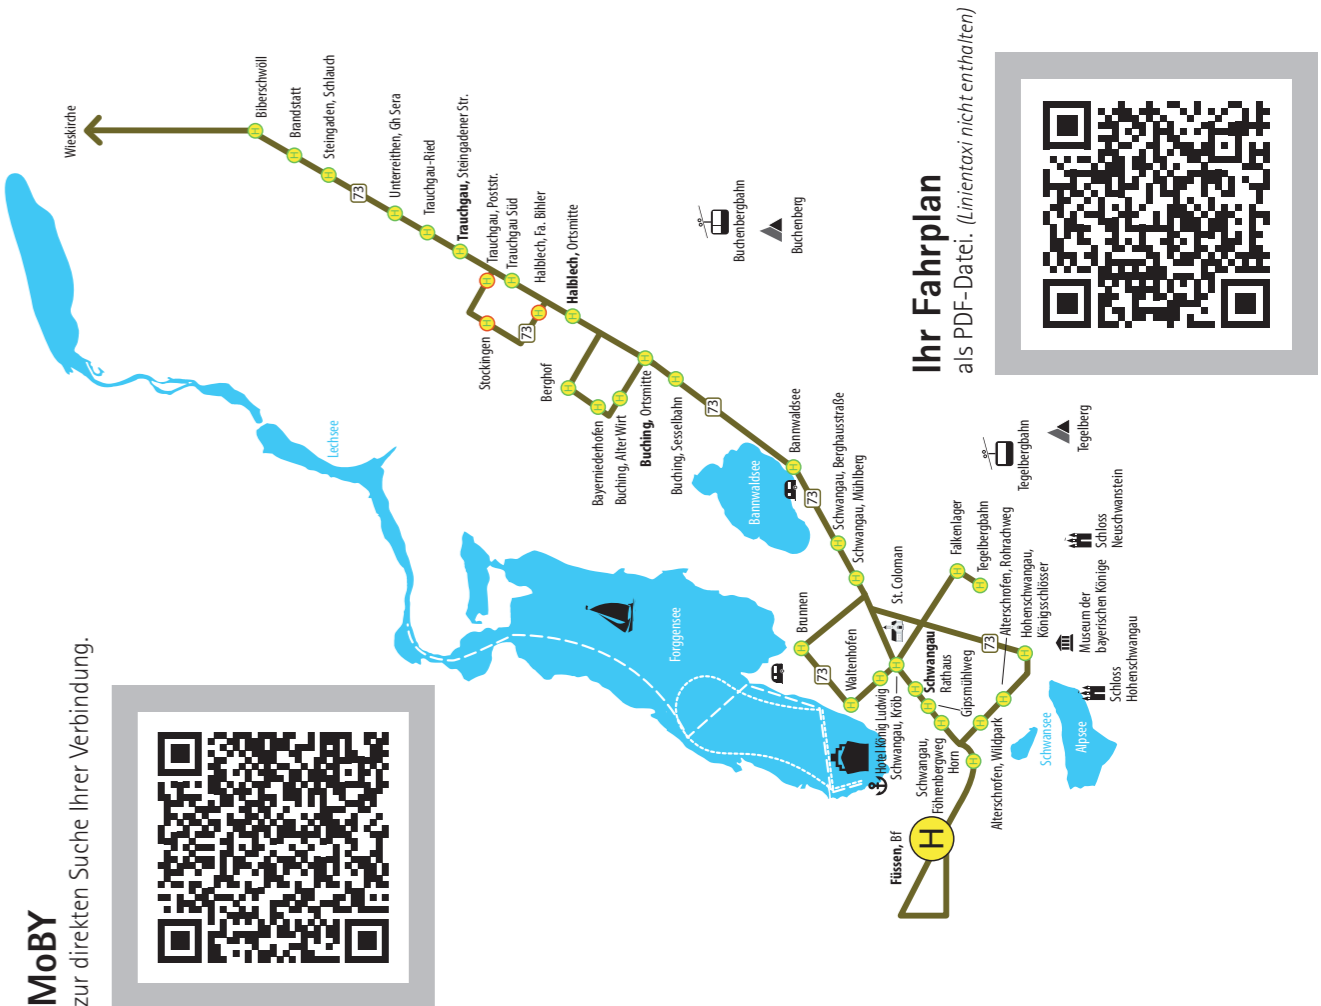

- * Eisenberg, Füssen, Halblech, Hopferau, Lechbruck, Nesselwang, Oy-Mittelberg, Pfronten, Rieden, Roßhaupten, Rückholz, Marktoberdorf, Schwangau und Seeg.

Nutzungsbedingungen „Allgäumboil im Schlosspark“

Feiertage 2025 in Bayern

- 01.01. Neujahr, 06.01. Heilige Drei Könige, 18.04. Karfreitag, 20.04. Ostersonntag, 21.04. Ostermontag, 01.05. Tag der Arbeit, 29.05. Christi Himmelfahrt, 08.06. Pfingstsonntag, 09.06. Pfingstmontag, 19.06. Fronleichnam, 15.08. Mariä Himmelfahrt, 03.10. Tag der Deutschen Einheit, 01.11. Allerheiligen, 19.11. Buß- und Betttag (schulfrei), 25.12. 1. Weihnachtsfeiertag, 26.12. 2. Weihnachtsfeiertag

OSTALLGÄU

Fahrplan 2025

allgäumboil im Schlosspark Freie Fahrt mit Bus und Bahn

Linie 73

Füssen - Schwangau - Halblech - Steingaden - (Wieskirche)

www.allgaeu-mobil.de

Linie 73 Füssen - Schwangau - Halblech - Steingaden - (Wieskirche)

MoBY zur direkten Suche Ihrer Verbindung.

Ihr Fahrplan als PDF-Datei. (Liniertaxi nicht enthalten)