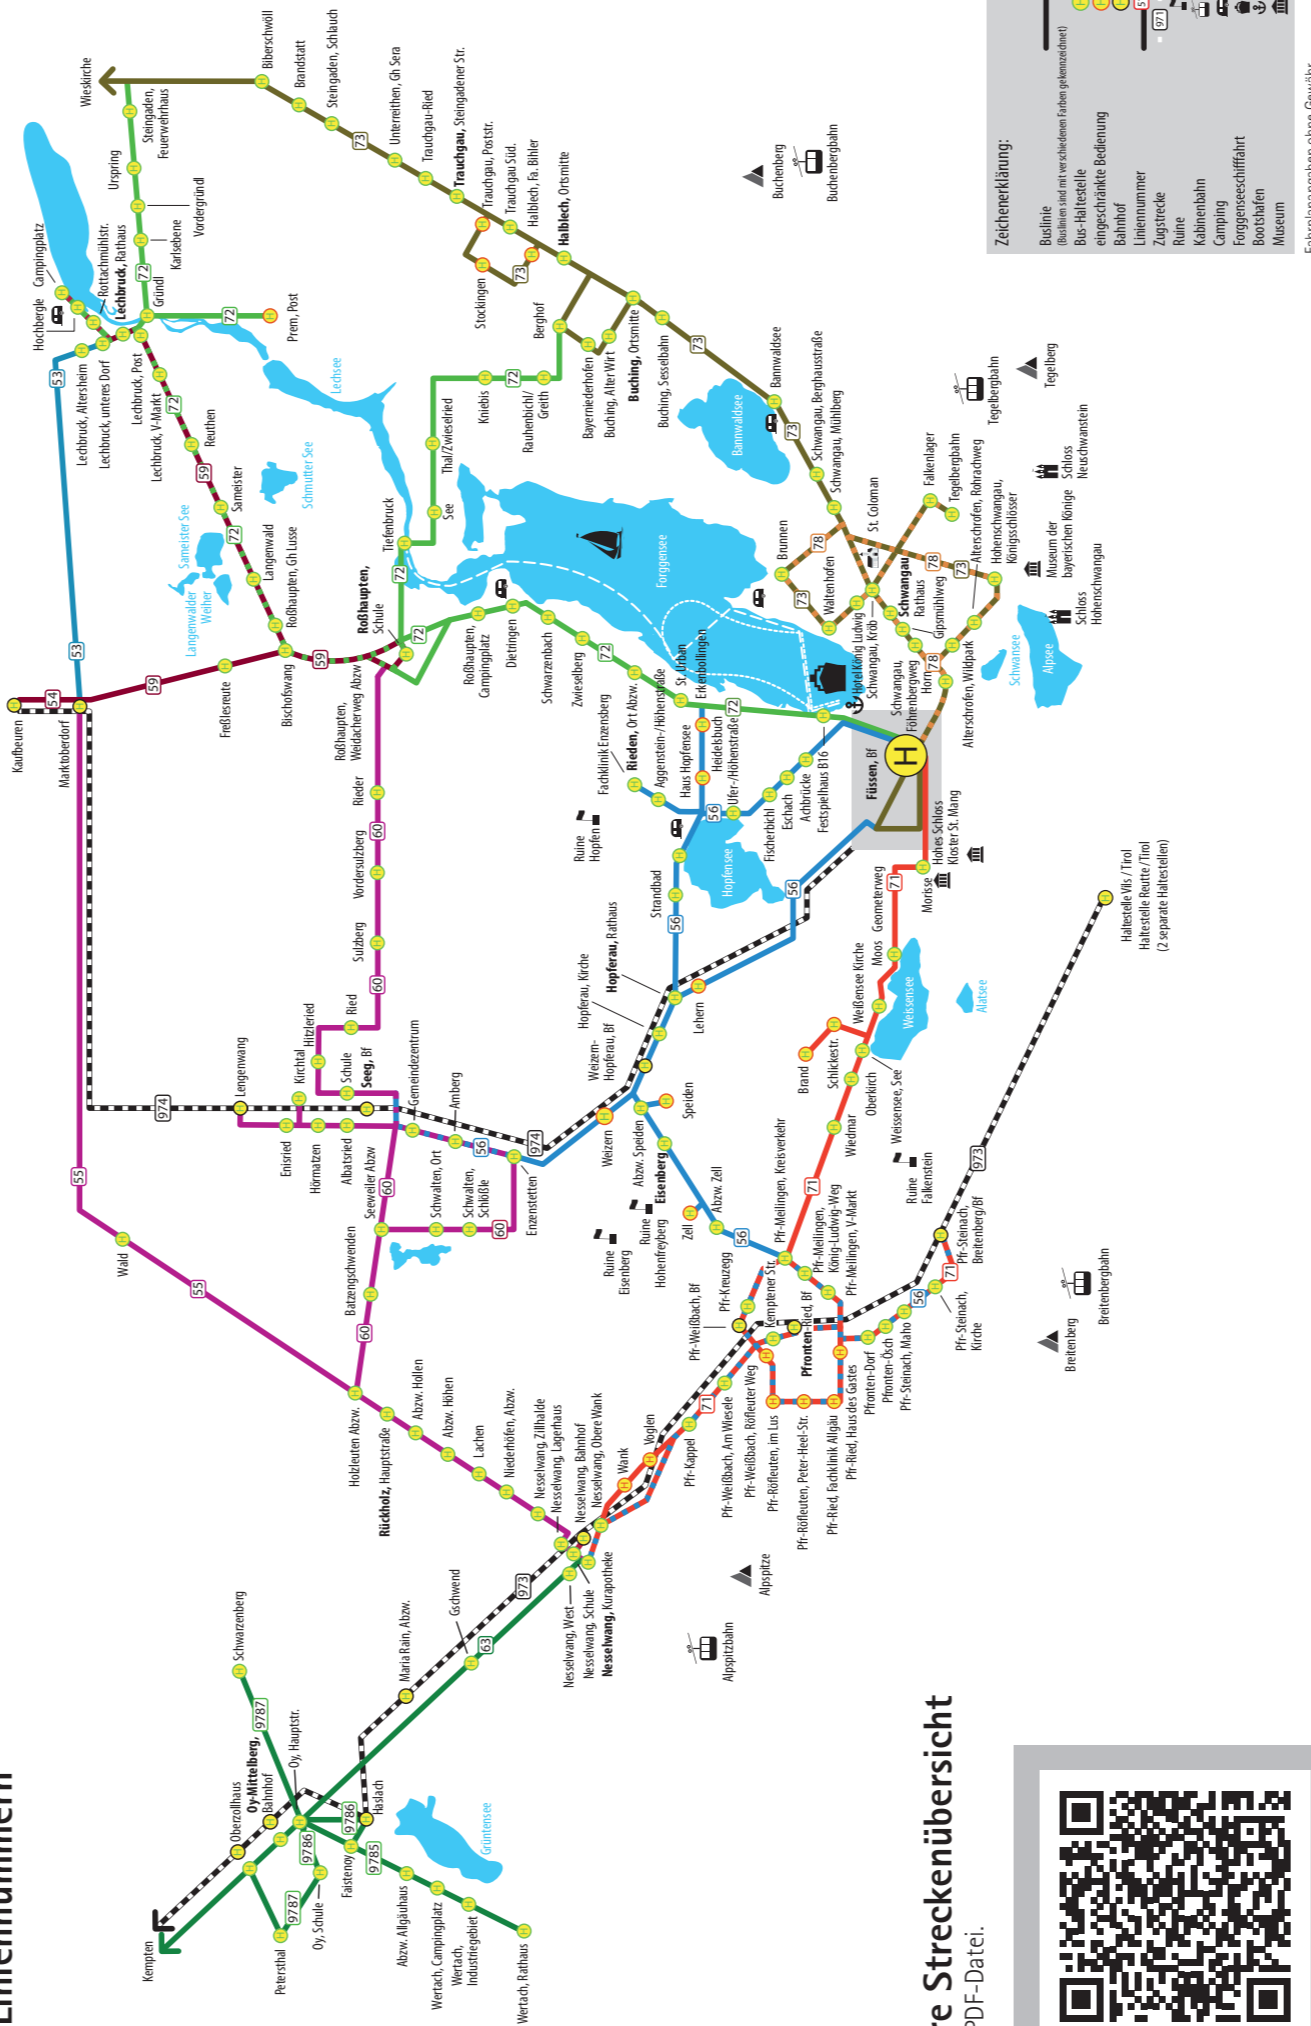

Nutzungsbedingungen „Allgäumboil im Schlosspark“

Als Fahrausweis dient Ihre gültige Gästekarte (Basicard)/KÖNIGSCARD in Verbindung mit einem gültigen Lichtbildausweis und einem Abschnitt des Meldescheins.

Weitere Infos und alle Linien finden Sie unter www.allgaeu-mobil.de

Jahreskalender 2025

Calendar grid for 2025 with month headers (JANUAR, FEBRUAR, MÄRZ, APRIL, MAI, JUNI, JULI, AUGUST, SEPTEMBER, OKTOBER, NOVEMBER, DEZEMBER) and a small table for 'Feiertage 2025 in Bayern'.

Feiertage 2025 in Bayern

- 01.01. Neujahr, 06.01. Heilige Drei Könige, 18.04. Karfreitag, 20.04. Ostersonntag, 21.04. Ostermontag, 01.05. Tag der Arbeit, 29.05. Christi Himmelfahrt, 08.06. Pfingstsonntag, 09.06. Pfingstmontag, 19.06. Fronleichnam, 15.08. Mariä Himmelfahrt, 03.10. Tag der Deutschen Einheit, 01.11. Allerheiligen, 19.11. Buß- und Betttag (schulfrei), 25.12. 1. Weihnachtsfeiertag, 26.12. 2. Weihnachtsfeiertag

Schulferien 2025 in Bayern

Table of school holidays for 2025: Weihnachtsferien (23.12.24 - 03.01.25), Faschingsferien (03.03.25 - 07.03.25), Osterferien (14.04.25 - 25.04.25), Pfingstferien (10.06.25 - 20.06.25), Sommerferien (01.08.25 - 15.09.25), Herbstferien (03.11.25 - 07.11.25 + 19.11.25), Winterferien (22.12.25 - 05.01.26).

Streckenübersicht mit Liniennummern

Ihre Streckenübersicht als PDF-Datei.

Zeichenerklärung

- s Montag - Freitag an Schultagen, f Montag - Freitag an Schulfreien Tagen, n Montag - Donnerstag an Schultagen, sch Schulbus Mo-Fr 08.04.-13.12. Sommer mit Haltestelle Birkenwies, s2s Montag bis Freitag an Schultagen, K Klima Bus, f Firma Heinz Sprengel, # bei diesem Kurs nur jeweils Ausstieg möglich, b Bus fährt weiter nach Roßhaupten, e Bedienung nur von 15. März - 15. November, f über Gwend/Gschlatt, g über Seeg, Unterreuten, h nach Hausen umsteigen!, r nach Füssen, Realschule am Bahnhof umsteigen, u nach Österried umsteigen!, w ab Wildpoldsried, Badenber - Linie 62, x In Unterthingau, West Anschluss nach Kempten, < Züstieg gegenüber vom Rathaus, < Anschluss-Wunsch Richtung Garmisch bitte bei Züstieg dem Fahrer melden, < fährt über Erkenbolingen, < Am Faschingsdienstag kein Verkehr zwischen Lechbruck V-Markt und Steingaden

Weitere Detailinformationen und Nutzungsbedingungen zu den allgäumboil Strecken- und Fahrplänen finden sie unter www.allgaeu-mobil.de

Service-Zentrum Kaufbeuren 08341 / 43 86 06 -0

Logo and text for 'Klimabeitrag' with QR code and website link.

OSTALLGÄU

Fahrplan 2025

allgäumboil im Schlosspark Freie Fahrt mit Bus und Bahn

Linie 73

Füssen - Schwangau - Halblech - Steingaden - (Wieskirche)

www.allgaeu-mobil.de