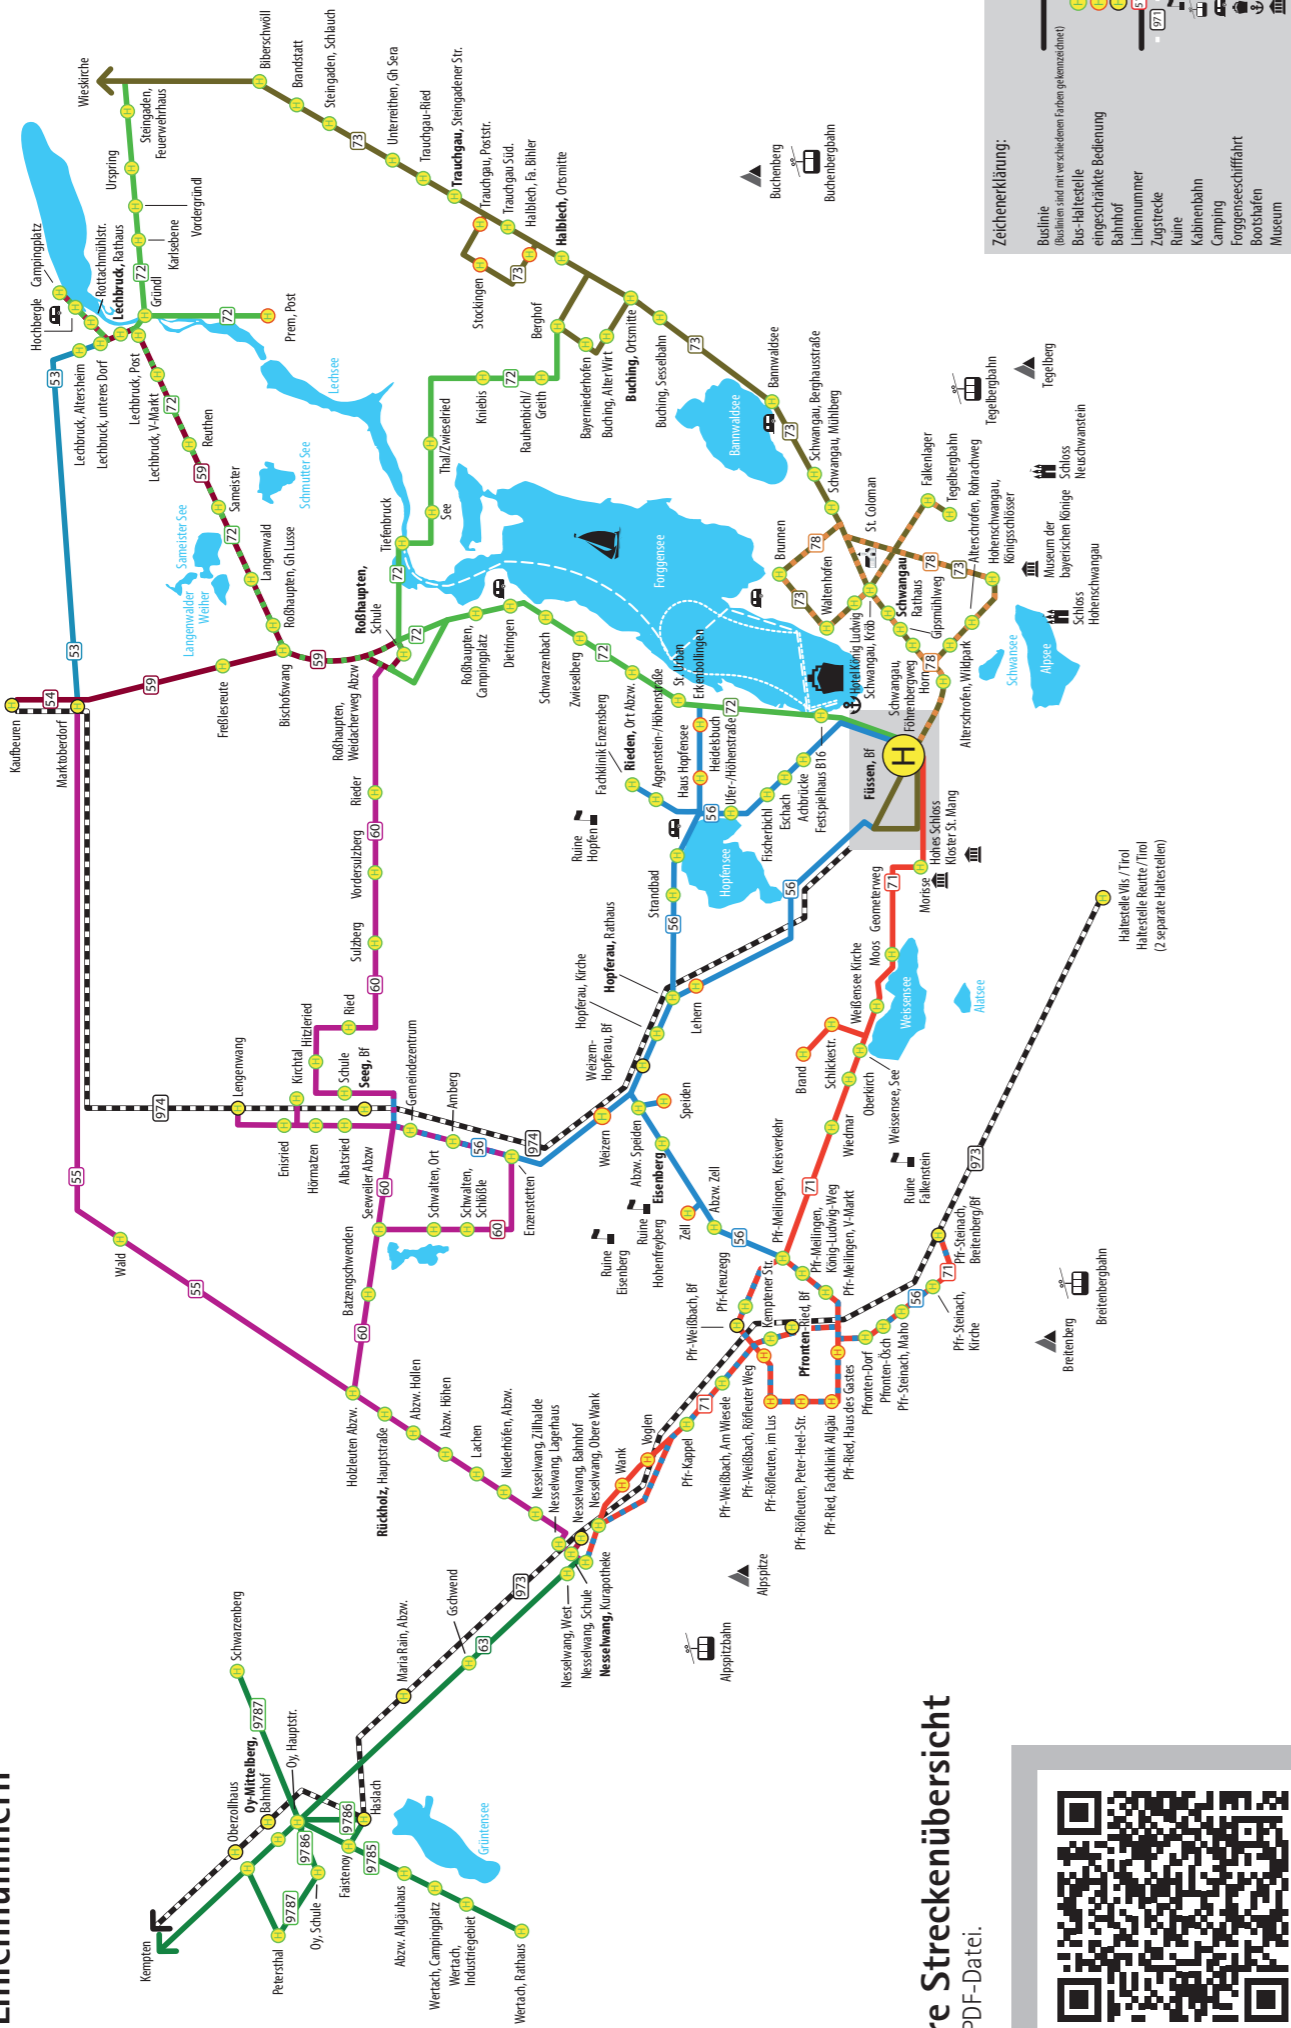

Streckenübersicht mit  
Liniennummern

Ihre Streckenübersicht  
als PDF-Datei.

Zeichenerklärung

- S Montag - Freitag an Schultagen
- F Montag - Freitag an Schulfreien Tagen
- N Montag - Donnerstag an Schultagen
- SCH Schulbus Mo-Fr 08.04.-13.12. Sommer mit Haltestelle Birkenwies
- S25 Montag bis Freitag an Schultagen
- Firma Kotz
- Firma Heinz Sprengel
- # bei diesem Kurs nur jeweils Ausstieg möglich
- b Bus fährt weiter nach Roßhaupten
- e Bedienung nur von 15. März - 15. November
- f über Gwend/Oschlatt
- g über Seeg, Unterreuten
- h nach Hausen umsteigen!
- r nach Füssen, Realschule am Bahnhof umsteigen
- u nach Osterried umsteigen!
- w ab Wildpoldsried, Badenbergl - Linie 62
- x In Unterthingau, West Anschluss nach Kempten
- < Zustieg gegenüber vom Rathaus
- ⊕ Anschluss-Wunsch Richtung Garmisch bitte bei Zustieg dem Fahrer melden
- ⊕ fährt über Erkenbollingen
- ⊕ fährt bis Grundschule Schwangau
- ⊕ Am Faschingsdienstag kein Verkehr zwischen Lechbruck V-Markt und Steingaden
- nach Rottenbuch über Echelsbacher Brücke
- hält nur zum Aussteigen
- hält nur zum Einsteigen
- Weiterfahrt im selben Fahrzeug möglich
- ▲ verkehrt am Faschingsdienstag ohne Halt zwischen Füssen, Bahnhof und Pfronten
- ⊙ weiter zum Aussteigen bis Eschach und Fischerbichl
- \* nicht am 24. und 31. Dezember, sowie während der Allgäuer Festwoche nicht am 24. und 31. Dezember
- 00408 29.07.-09.08.24[Mo.-Fr., 12.-16.08.24[Mo.-Mi., Fr., 19.-30.08.24[Mo.-Fr., 01.-04.07.25, 07.07.-08.08.25[Mo.-Fr., 11.-14.08.25, 18.-29.08.25[Mo.-Fr.]
- 00407 03.-31.08.24[So.], 05.07.-30.08.25[So.]
- 00408 04.-11.08.24[So.], 15.-18.08.24[Do., So.], 25.08.24, 06.07.-10.08.25[So.], 15.-17.08.25[Fr., So.], 24.-31.08.25[So.]
- ♿ behindertengerechter Bus (soweit betrieblich möglich, ohne Gewähr)
- ♿ barrierefrei
- ↔ über Schwangau nach Füssen (Linie 73)
- ↔ Tegelberg im Winter eingeschränkt.
- ↔ Ersatzhaltestelle Falkenlager
- \* Nur im Juli und August