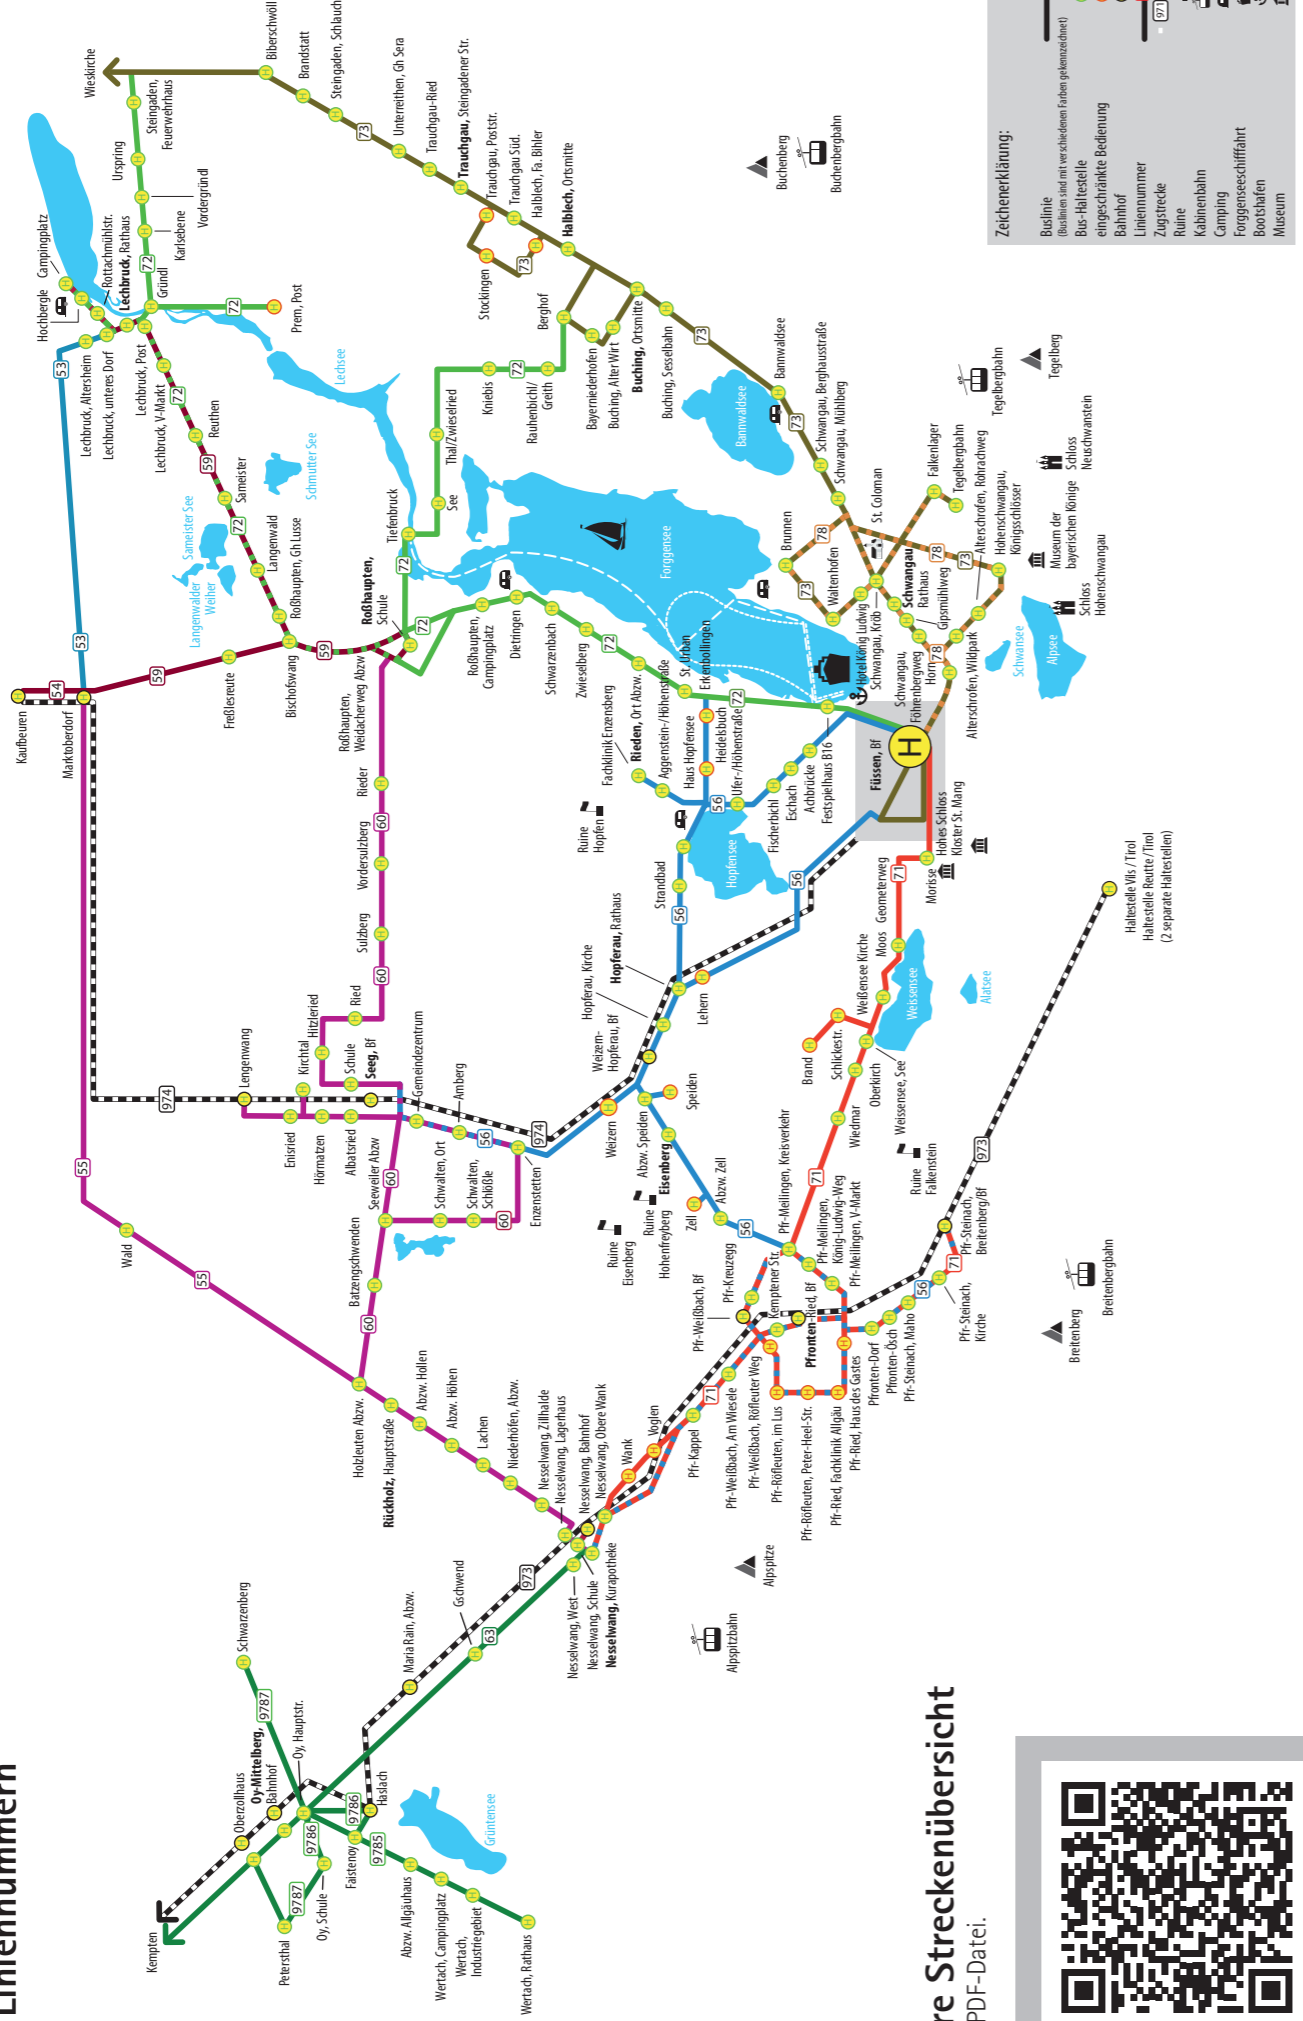

**Streckenübersicht mit  
Liniennummern**

**Ihre Streckenübersicht  
als PDF-Datei.**

**Zeichenerklärung:**

- Buslinie (Buslinien sind mit verschiedenen Farben gekennzeichnet)
- Bus-Haltestelle
- Bahnhof
- Liniennummer
- Zugstrecke
- Ruine
- Camping
- Fergenseeschiffahrt
- Boothafen
- Museum

Fahrplangaben ohne Gewähr.  
Änderungen vorbehalten.

**Linie 72  
Füssen – Lechbruck – Steingaden**

**MoBY**  
zur direkten Suche Ihrer Verbindung.

**Ihr Fahrplan**  
als PDF-Datei. (Linientaxi nicht enthalten)

OSTALLGÄU

**Fahrplan  
2025**

**allgäუმobil  
im Schlosspark**  
Freie Fahrt mit Bus und Bahn

**Linie 72**

Füssen – Lechbruck – Steingaden

[www.allgaeu-mobil.de](http://www.allgaeu-mobil.de)