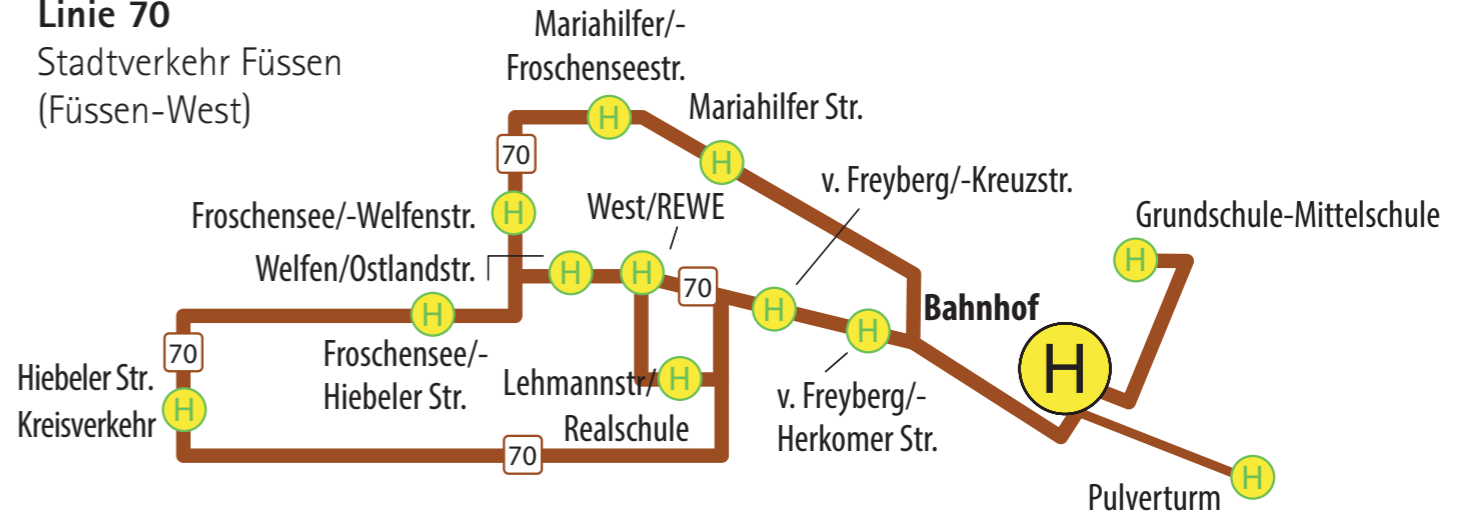

Druckprodukt mit finanziellem  
**Klimabeitrag**  
ClimatePartner.com/16492-2411-1004

**allgäumobil**  
im Schlosspark  
Freie Fahrt mit Bus und Bahn

**Linie 70**

Stadtverkehr Füssen  
(Füssen-West)

[www.allgaeu-mobil.de](http://www.allgaeu-mobil.de)

**Linie 70  
Stadtverkehr Füssen  
(Füssen-West)**

**MoBY**  
zur direkten Suche Ihrer Verbindung.

**Ihr Fahrplan**  
als PDF-Datei. (Linientaxi nicht enthalten)