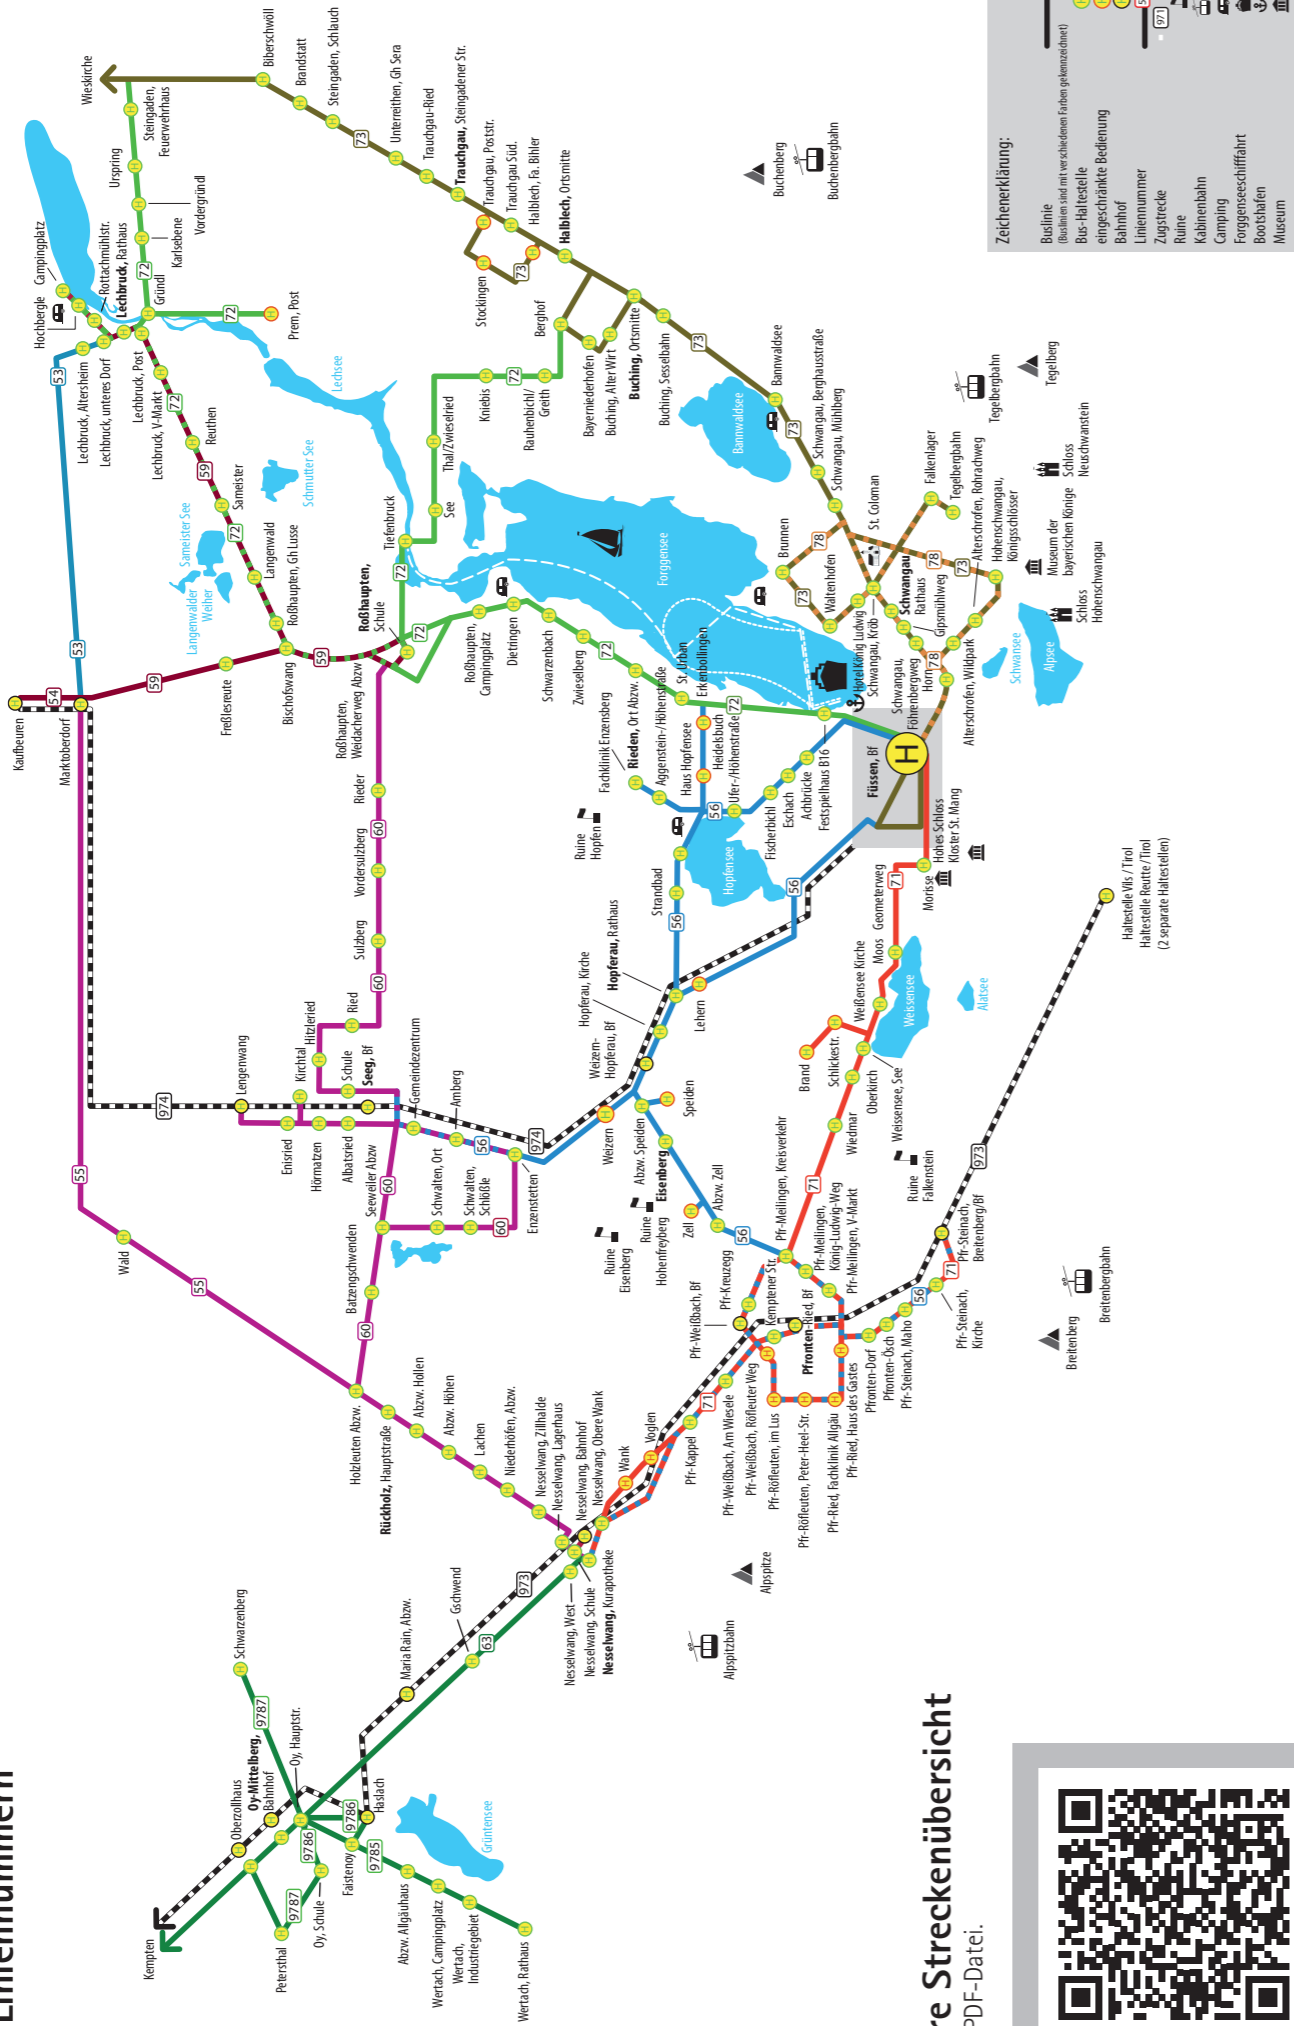

**Streckenübersicht mit  
Liniennummern**

**Ihre Streckenübersicht  
als PDF-Datei.**

Fahrplangaben ohne Gewähr.  
Änderungen vorbehalten.

**Zeichenerklärung:**

- Baslinie (Baslinien sind mit verschiedenen Farben gekennzeichnet)
- Bor-Haltestelle
- eingeschränkte Bedienung
- Bahnhof
- Liniennummer
- Zugstrecke
- Ruine
- Kabinenbahn
- Camping
- Forgenseeschiffahrt
- Bootsfahren
- Museum