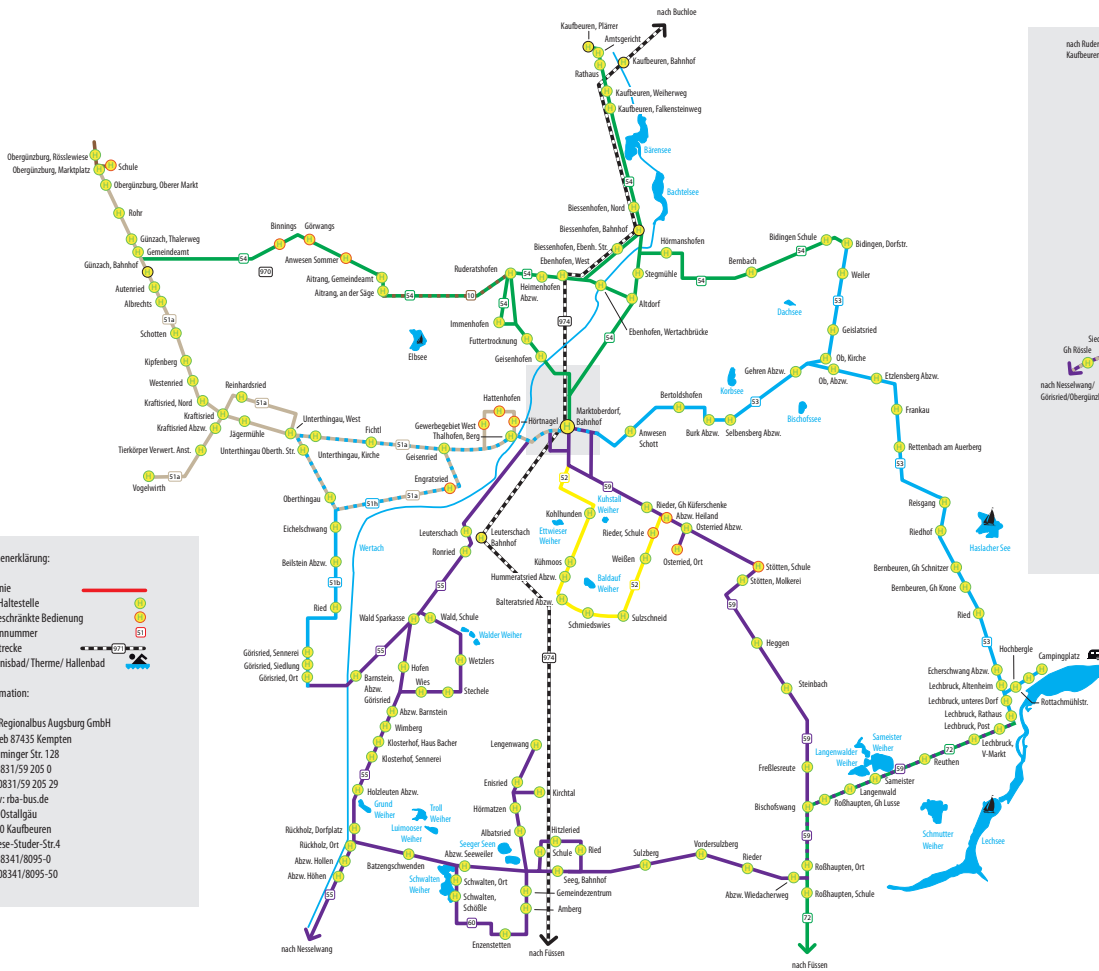

◑ hält nur zum Aussteigen Fahrplan gültig ab 11.12.2022

Streckenübersicht mit Liniennummern

Zeichenerklärung:

- Buslinie (Buslinien sind mit verschiedenen Farben gekennzeichnet)
- Bus-Haltestelle
- eingeschränkte Bedienung
- Bahnhof
- Liniennummer
- Zugstrecke
- Ruine
- Schlepplift / Sessellift
- Camping
- Fingergeschäft/Markt
- Bootstufen
- Museum
- Information:
- Regionalverkehr Allgäu GmbH
- Moosangerweg 18, 87629 Füssen
- Tel.: 08362 / 939 05 05
- Fax: 08362 / 921 446