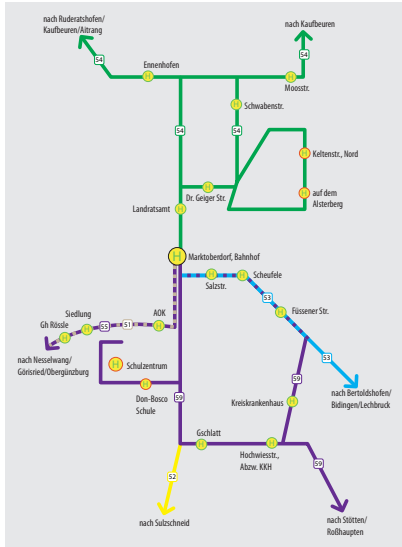

◑ hält nur zum Aussteigen Fahrplan gültig ab 11.12.2022

Streckenübersicht mit Liniennummern

Zeichenerklärung:

- Buslinie (Buslinien sind mit verschiedenen Farben gekennzeichnet)
- Bus-Haltestelle
- eingeschränkte Bedienung
- Bahnhof
- Liniennummer
- Zugstrecke
- Ruine
- Schlepplift / Sessellift
- Camping
- Fingergeschäft/Markt
- Bootstufen
- Museum
- Information:
- Regionalverkehr Allgäu GmbH
- Moosangerweg 18, 87629 Füssen
- Tel.: 08362 / 939 05 05
- Fax: 08362 / 921 446