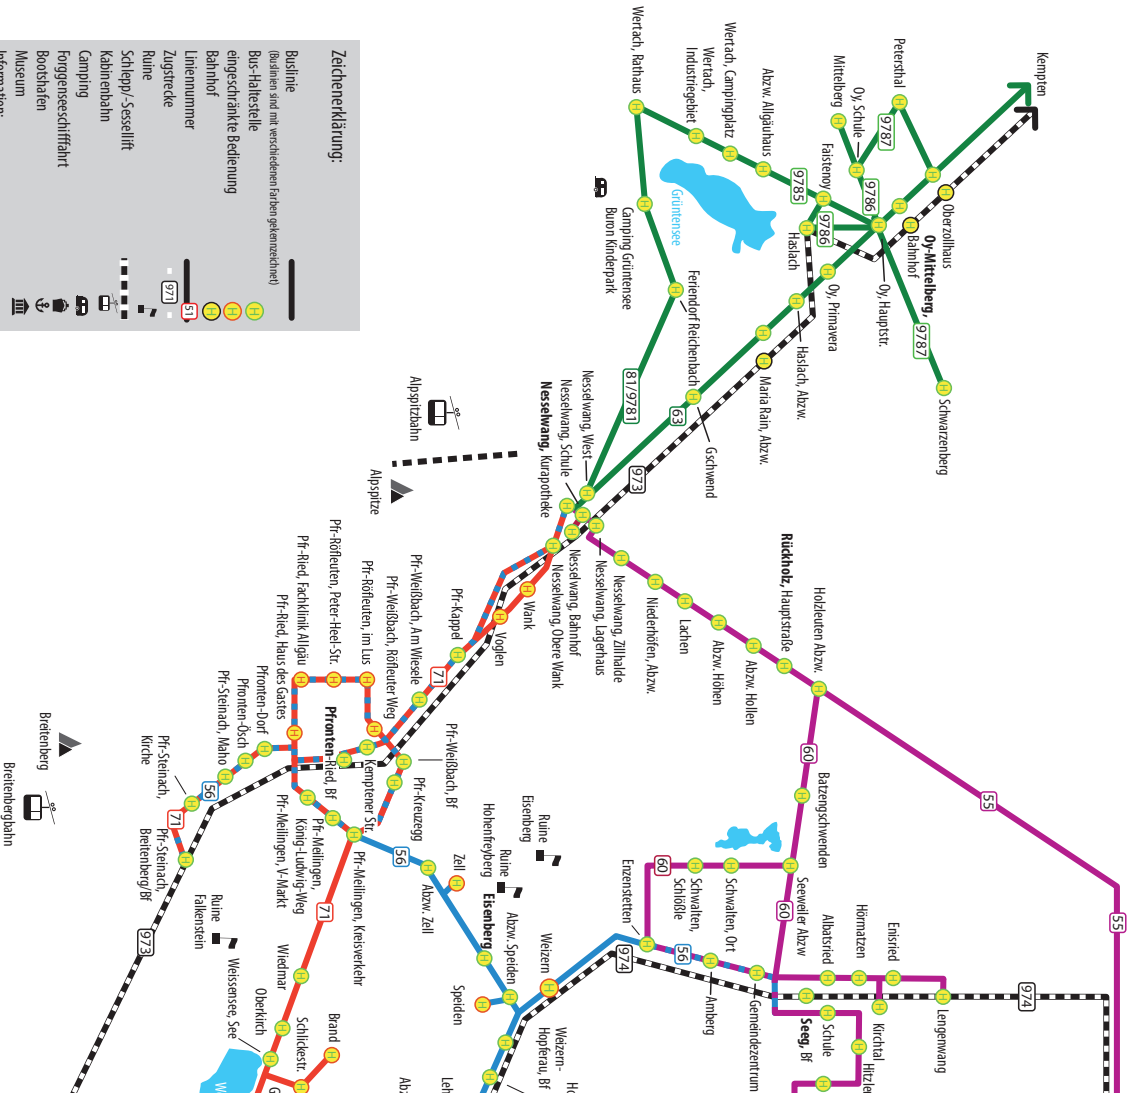

Streckenübersicht mit Liniennummern

Zeichenerklärung:

- Buslinie (Buslinien sind mit verschiedenen Farben gekennzeichnet)
- Bus-Haltestelle
- eingeschränkte Bedienung
- Bahnhof
- Liniennummer
- Zugstrecke
- Ruine
- Schlepplift / Sessellift
- Camping
- Fingergeschäft/Markt
- Bootstufen
- Museum
- Information:
- Regionalverkehr Allgäu GmbH
- Moosangerweg 18, 87629 Füssen
- Tel.: 08362 / 939 05 05
- Fax: 08362 / 921 446