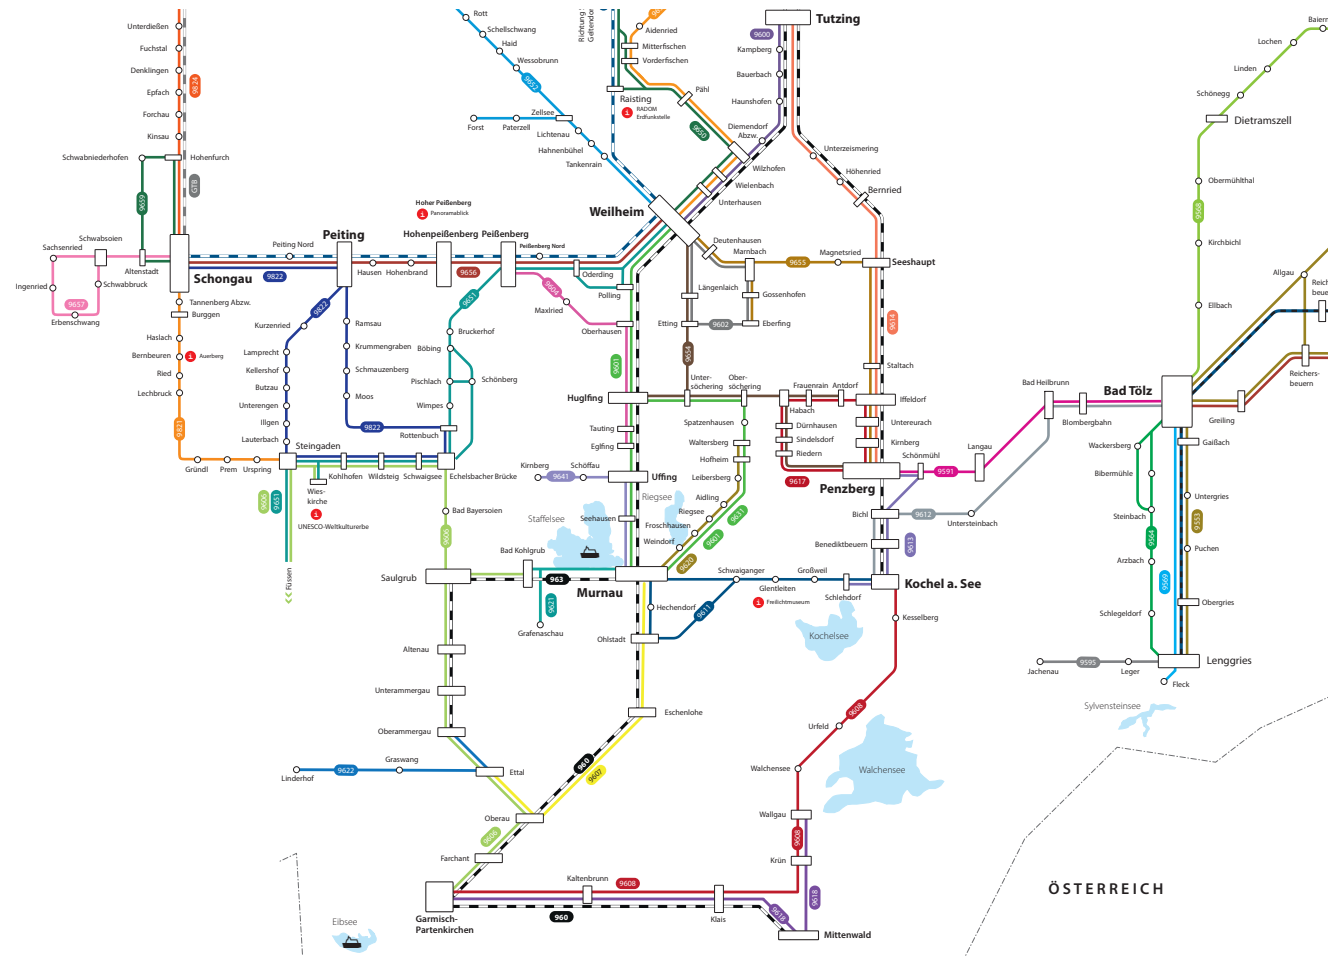

RVO-Streckennetz Oberbayern

ÖSTERREICH